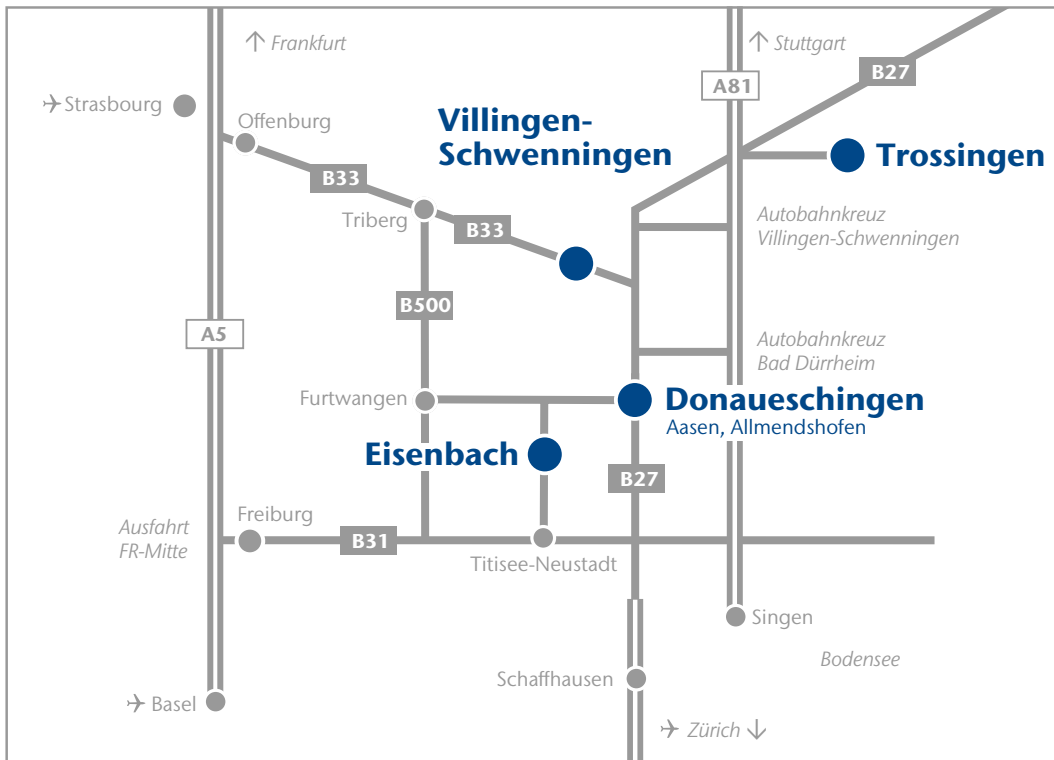

Lageplan

IMS:GEAR

IMS Gear SE & Co. KGaA
Industriestraße 25
78647 Trossingen
Deutschland
Tel. +49 (0)771 8507-0
Fax +49 (0)771 8507-444
www.ims-gear.com

Detailplan:

Werk 9
Trossingen
Industriestraße 25