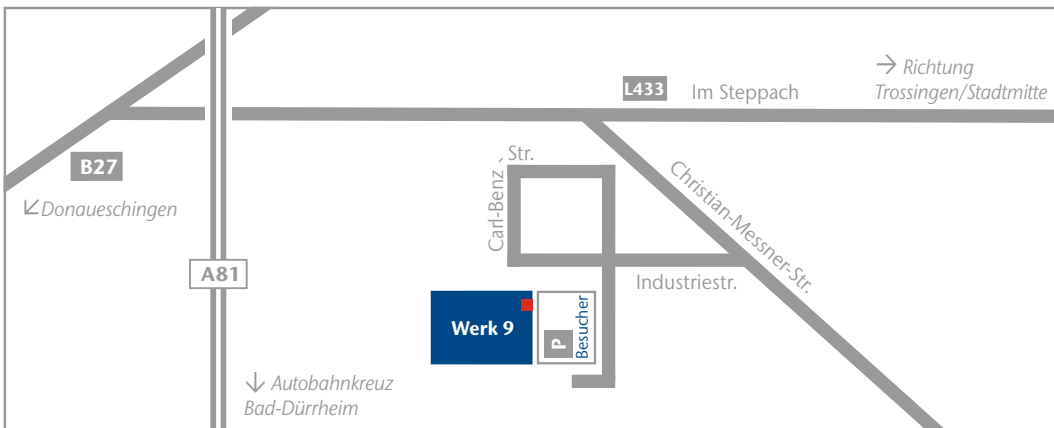

Lageplan

IMS:GEAR

IMS Gear SE & Co. KGaA
Industriestraße 25
78647 Trossingen
Deutschland
Tel. +49 (0)771 8507-0
Fax +49 (0)771 8507-444
www.ims-gear.com

Detailplan:

Werk 9
Trossingen
Industriestraße 25